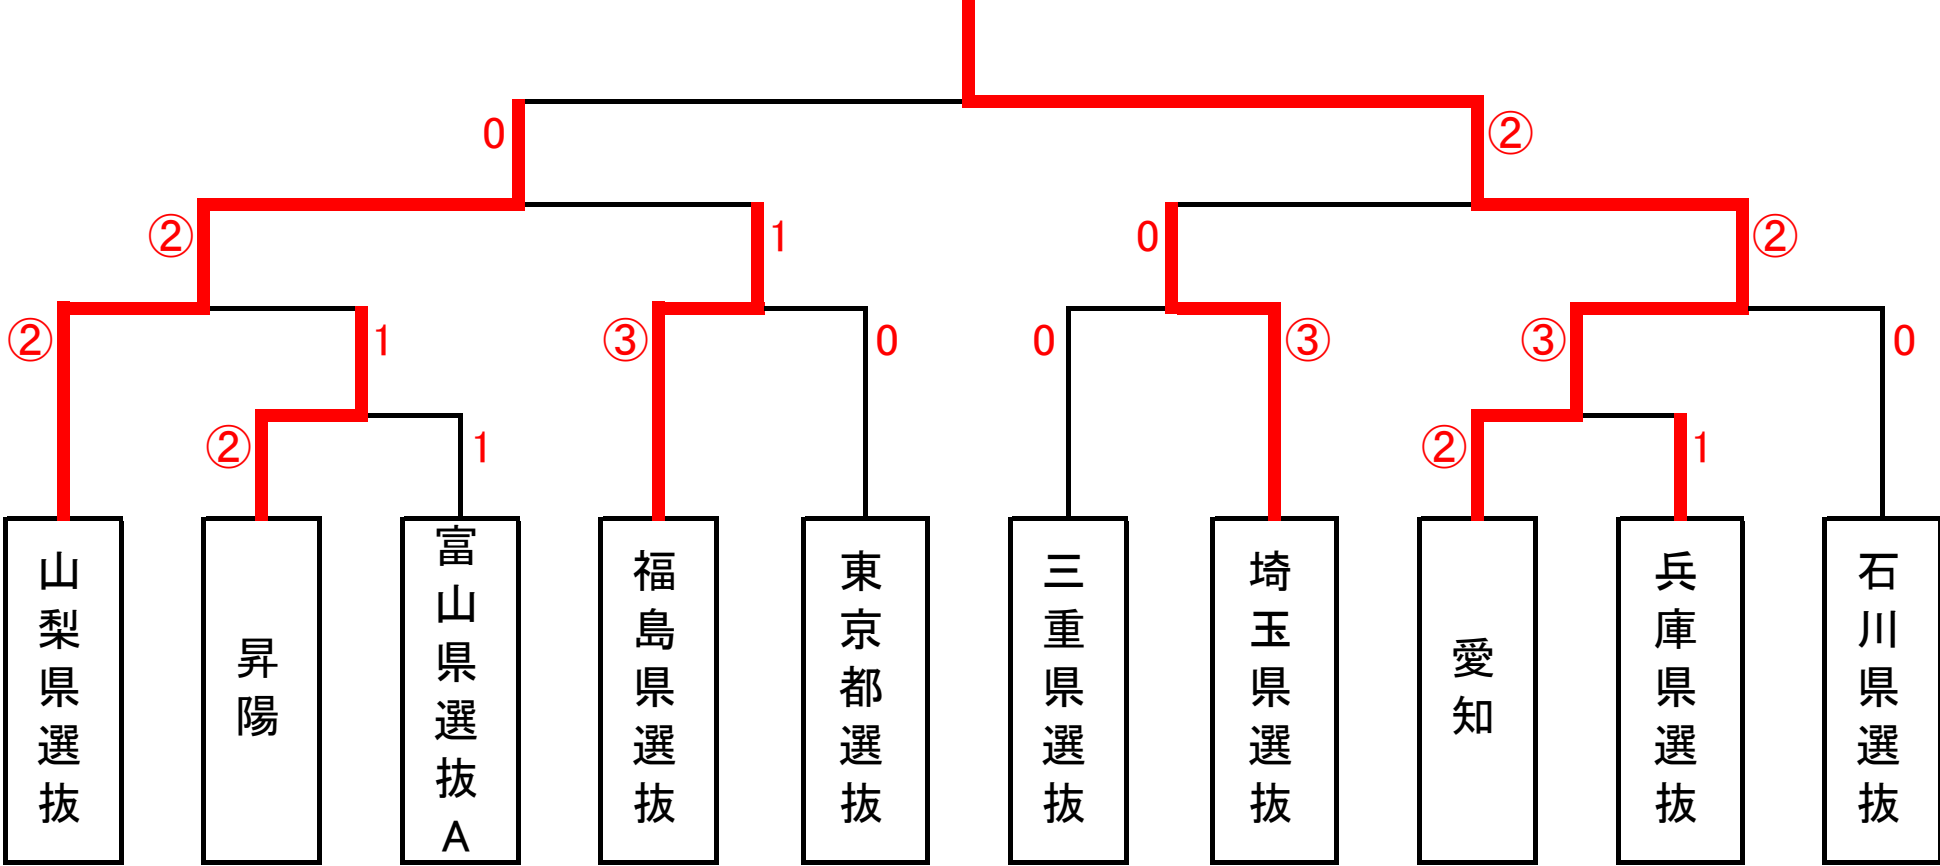

男子決勝トーナメント

千葉県選抜

女子決勝トーナメント

愛知

男子予選リーグ

A	都道府県	チーム名	1	2	3	勝	負	得失	順位
1	岐阜	岐阜県選抜		1	③	1	1	2	2
2	群馬	榛名	②		②	2	0	1	1
3	富山	高岡市選抜	0	1		0	2	3	3

B	都道府県	チーム名	1	2	3	勝	負	得失	順位
1	和歌山	和歌山県選抜		1	1	0	2		3
2	愛知	チーム愛知	②		③	2	0		1
3	三重県	三重県選抜	②	0		1	1		2