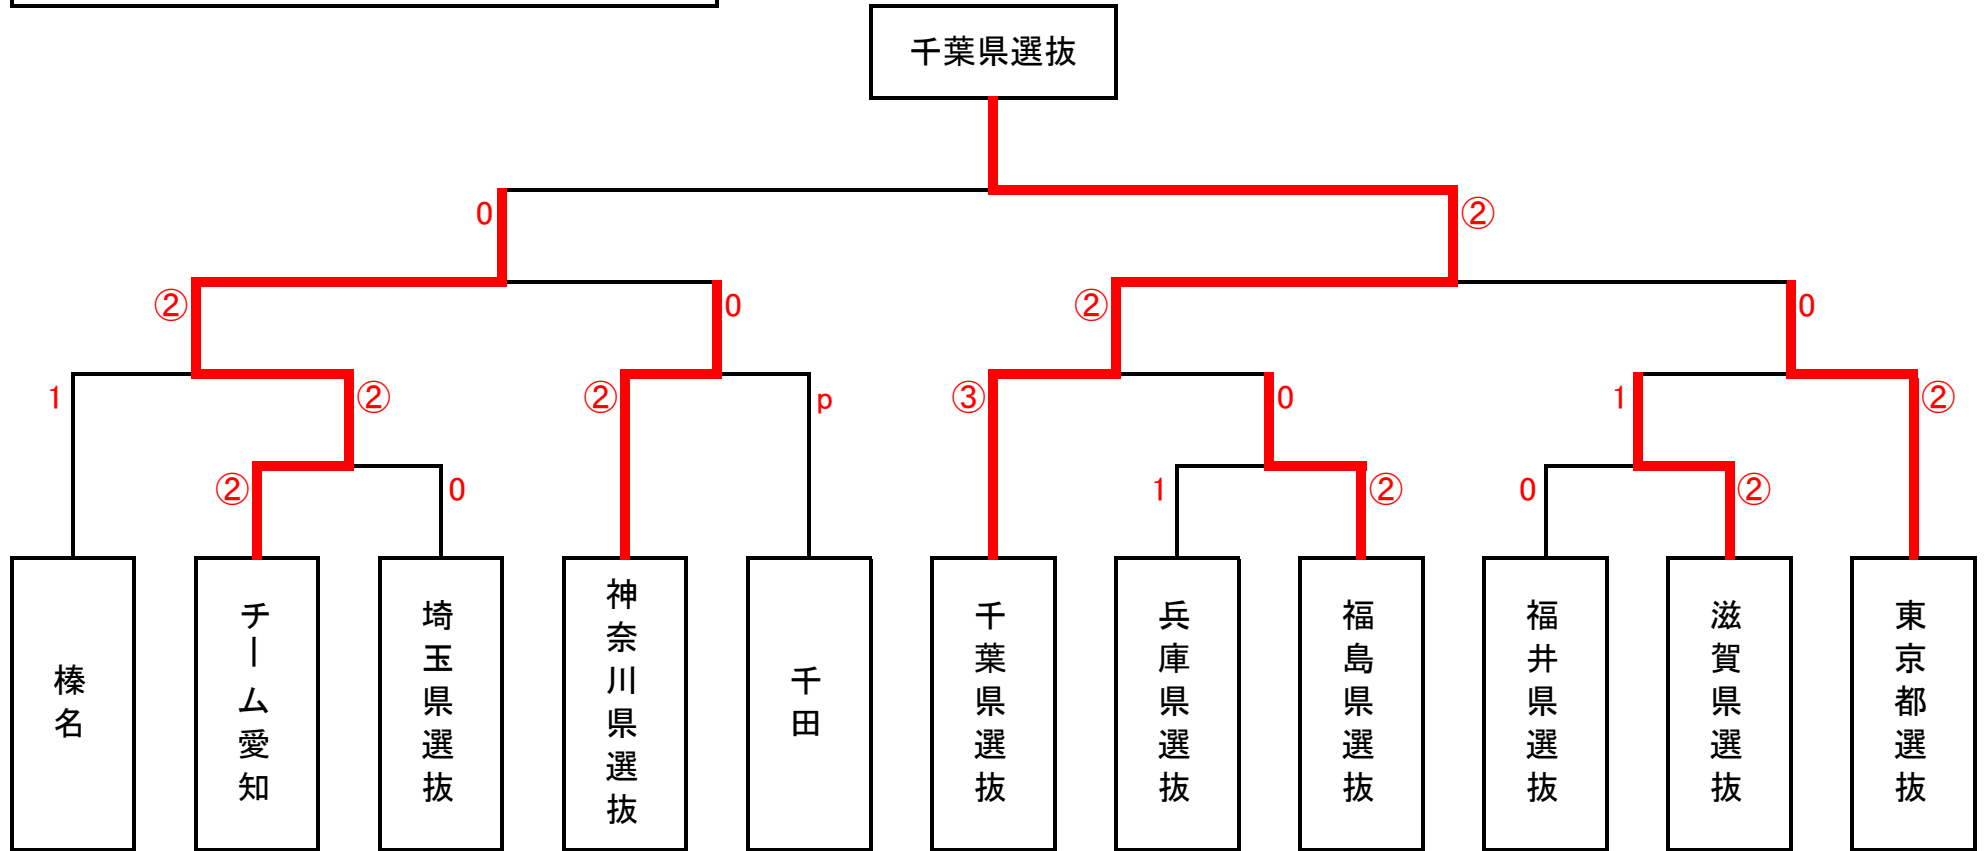

男子決勝トーナメント

千葉県選抜

女子決勝トーナメント

愛知

男子予選リーグ

A	都道府県	チーム名	1	2	3	勝	負	得失	順位
1	岐阜	岐阜県選抜		1	③	1	1	2	2
2	群馬	榛名	②		②	2	0	1	1
3	富山	高岡市選抜	0	1		0	2	3	3

B	都道府県	チーム名	1	2	3	勝	負	得失	順位
1	和歌山	和歌山県選抜		1	1	0	2		3
2	愛知	チーム愛知	②		③	2	0		1
3	三重県	三重県選抜	②	0		1	1		2